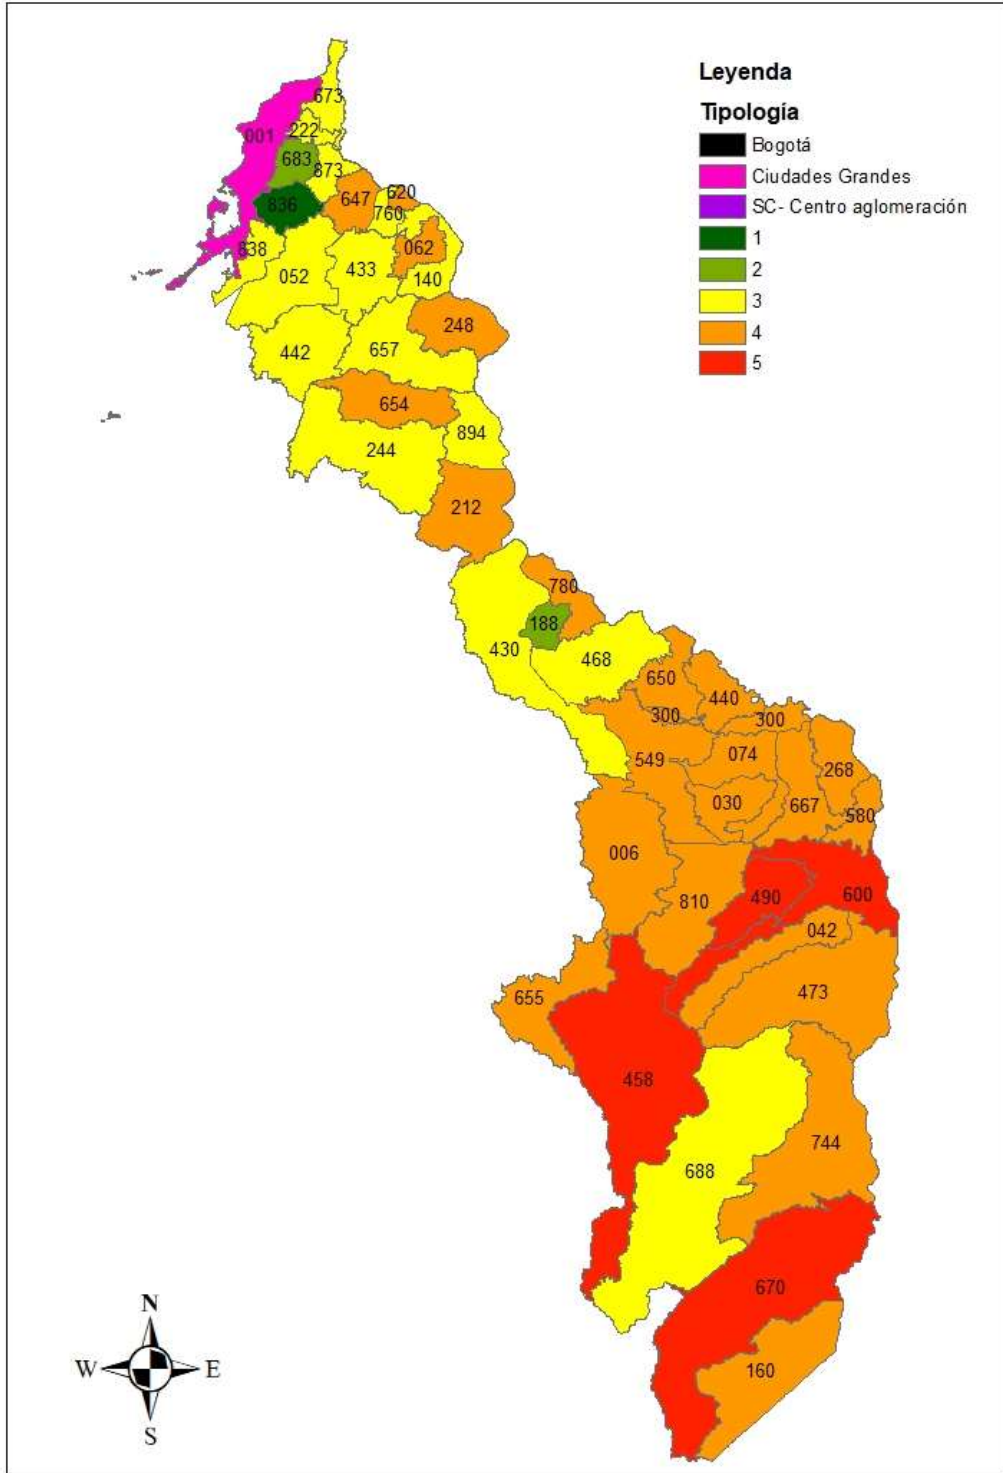

Tipologías de las Entidades Territoriales para el Reconocimiento de Capacidades. Resultados para la Vigencia 2024

Departamento: Bolívar

Mapa de tipologías municipales

Cod	Municipio
001	Cartagena
006	Achí
030	Altos del Rosario
042	Arenal
052	Arjona
062	Arroyohondo
074	Barranco de Loba
140	Calamar
160	Cantagallo
188	Cicuco
212	Córdoba
222	Clemencia
244	El Carmen de Bolívar
248	El Guamo
268	El Peñón
300	Hatillo de Loba
430	Magangué
433	Mahates
440	Margarita
442	María la Baja
458	Montecristo
468	Mompós
473	Morales
490	Norosí
549	Pinillos
580	Regidor
600	Río Viejo
620	San Cristóbal
647	San Estanislao
650	San Fernando
654	San Jacinto
655	San Jacinto del Cauca
657	San Juan Nepomuceno
667	San Martín de Loba
670	San Pablo
673	Santa Catalina
683	Santa Rosa
688	Santa Rosa del Sur
744	Simití
760	Soplaviento
780	Talagua Nuevo
810	Tiquisio
836	Turbaco
838	Turbaná
873	Villanueva
894	Zambrano